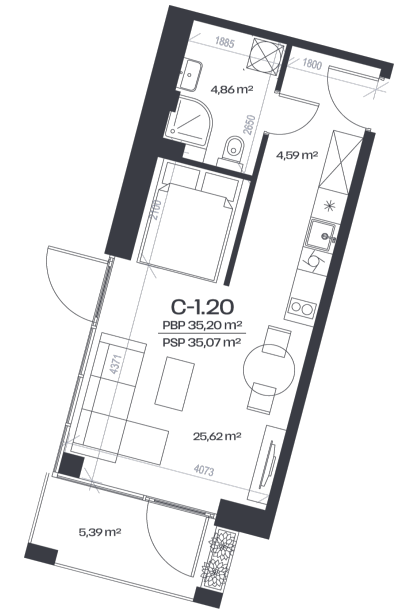

Studija C-1.20

Aukštas 1

Kambariai 1

Plotas 35,2 m²

Kryptis PR

Susisiekite

+370 652 61 127
info@citusarti.lt

Patalpos aukšte