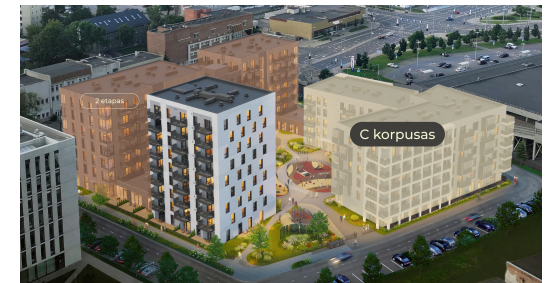

Butas C-6.7

Aukštas 6

Kambariai 2

Plotas 45,08 m²

Kryptis PR

Balkonas 9,61 m²

Patalpos aukšte

Korpusas