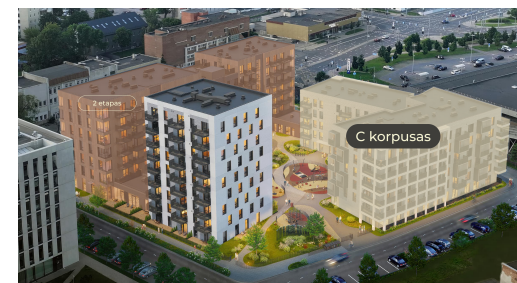

Butas C-5.16

Aukštas 5

Kambariai 2

Plotas 45,14 m²

Kryptis PR

Balkonas 10,42 m²

Patalpos aukšte

Korpusas