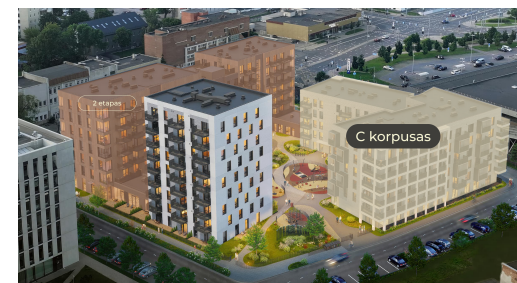

# Butas C-4.16

Aukštas 4

Kambariai 2

Plotas 45,2 m<sup>2</sup>

Kryptis PR

Balkonas 10,42 m<sup>2</sup>

Patalpos aukšte

Korpusas