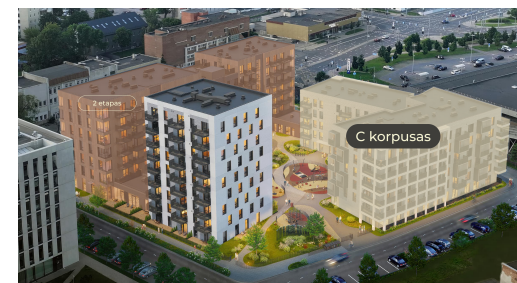

Butas C-3.16

Aukštas 3

Kambariai 2

Plotas 45,26 m²

Kryptis PR

Balkonas 10,42 m²

Patalpos aukšte

Korpusas