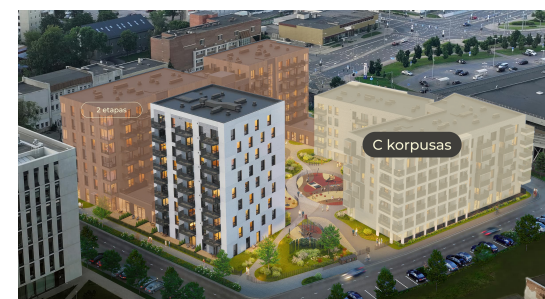

Butas C-4.13

Aukštas 4

Kambariai 4

Plotas 91,14 m²

Kryptis PR

Balkonas 5,25 m²

Patalpos aukšte

Korpusas