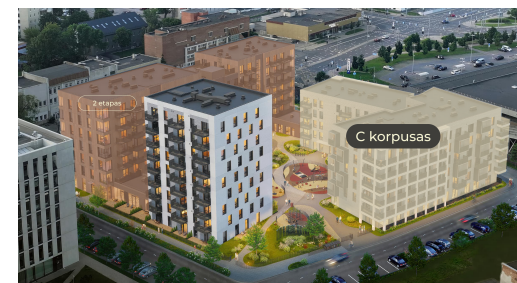

Butas C-2.16

Aukštas 2

Kambariai 2

Plotas 45,32 m²

Kryptis PR

Balkonas 10,42 m²

Patalpos aukšte

Korpusas