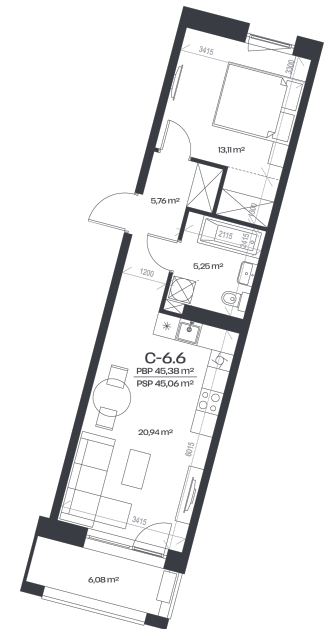

Butas C-6.6

Aukštas 6

Kambariai 2

Plotas 45,38 m²

Kryptis PR

Balkonas 6,08 m²

Patalpos aukšte

Korpusas