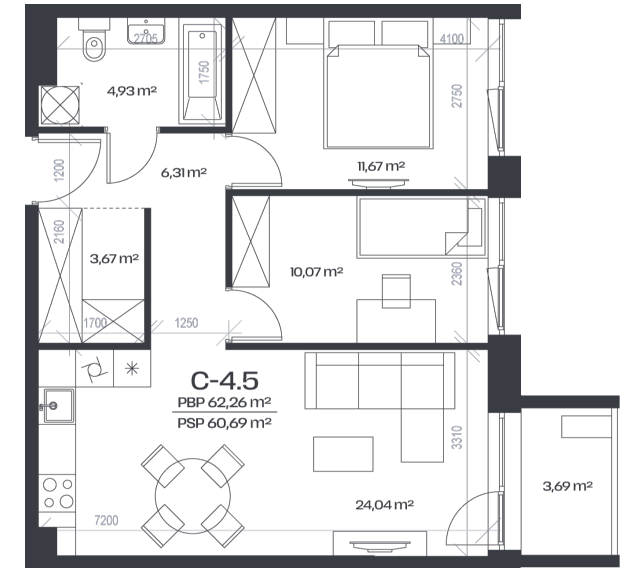

Butas C-4.5

Aukštas 4

Kambariai 3

Plotas 62,26 m²

Kryptis ŠR

Balkonas 3,69 m²

Patalpos aukšte

Korpusas