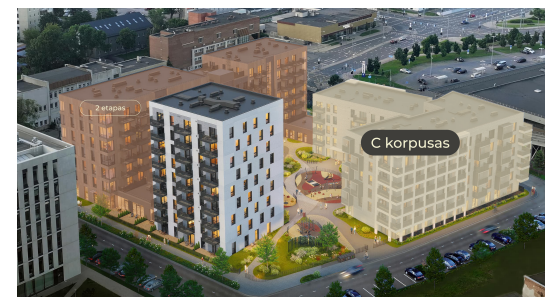

# Butas C-2.13

Aukštas 2

Kambariai 4

Plotas 91,22 m<sup>2</sup>

Kryptis PR

Balkonas 5,1 m<sup>2</sup>

Patalpos aukšte

Korpusas