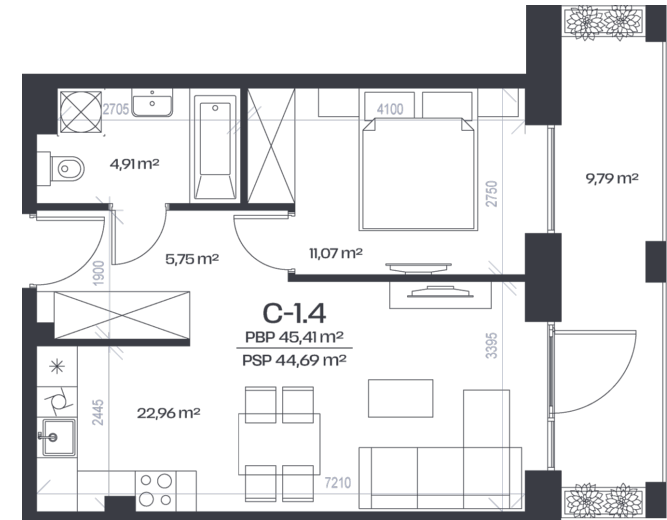

Studija C-1.4

Aukštas 1

Kambariai 2

Plotas 45,41 m²

Kryptis ŠR

Susisiekitė

+370 652 61 127
info@citusarti.lt

Patalpos aukšte