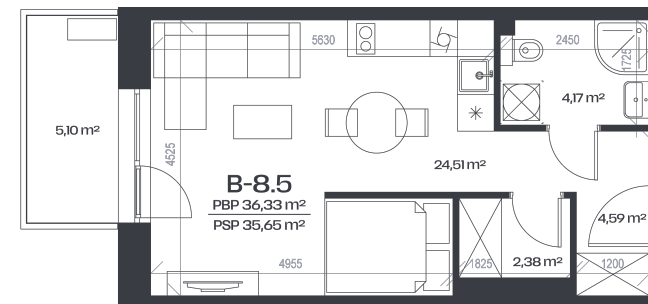

Butas B-8.5

Aukštas 8

Kambariai 1

Plotas 36,33 m²

Kryptis PV

Balkonas 5,1 m²

Patalpos aukšte

Korpusas