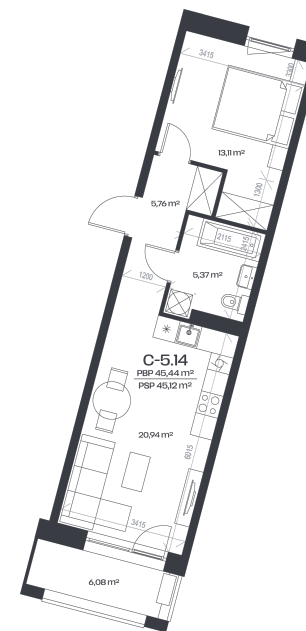

Butas C-5.14

Aukštas 5

Kambariai 2

Plotas 45,44 m²

Kryptis PR

Balkonas 6,08 m²

Susisiekite

+370 652 61 127
info@citusarti.lt