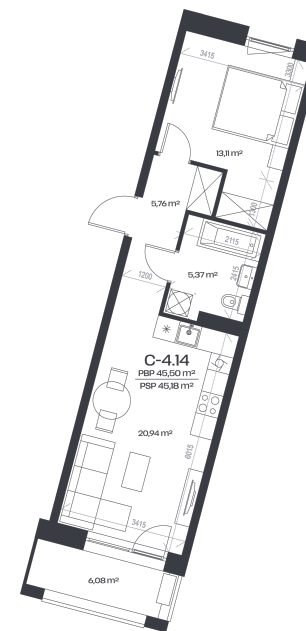

Butas C-4.14

Aukštas 4

Kambariai 2

Plotas 45,5 m²

Kryptis PR

Balkonas 6,08 m²

Susisiekite

+370 652 61 127
info@citusarti.lt

Patalpos aukšte

Korpusas