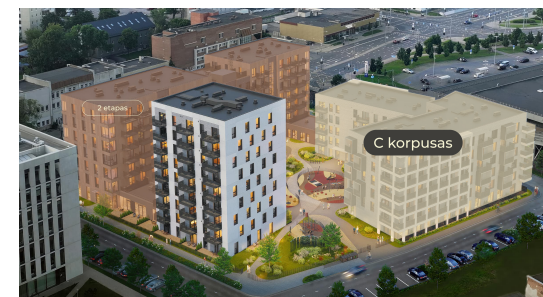

# Butas C-3.13

Aukštas 3

Kambariai 4

Plotas 91,22 m<sup>2</sup>

Kryptis PR

Balkonas 5,25 m<sup>2</sup>

Patalpos aukštė

Korpusas