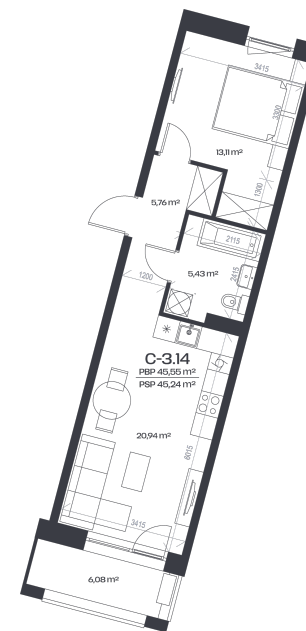

Butas C-3.14

Aukštas 3

Kambariai 2

Plotas 45,55 m²

Kryptis PR

Balkonas 6,08 m²

Susisiekite

+370 652 61 127
info@citusarti.lt

Patalpos aukšte

Korpusas