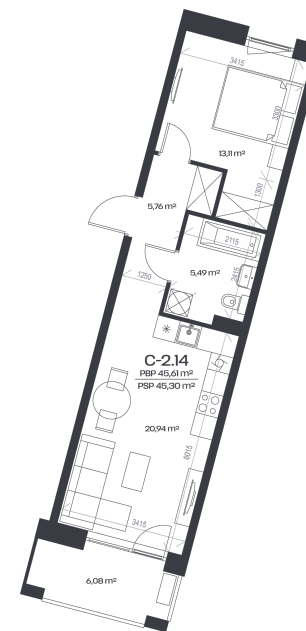

Butas C-2.14

Aukštas 2

Kambariai 2

Plotas 45,61 m²

Kryptis PR

Balkonas 6,08 m²

Susisiekite

+370 652 61 127
info@citusarti.lt

Patalpos aukšte

Korpusas