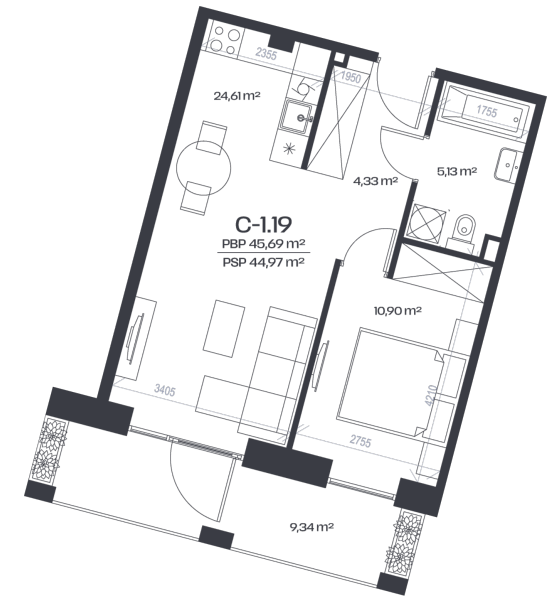

Studija C-1.19

Aukštas 1

Kambariai 2

Plotas 45,69 m²

Kryptis PR

Susisiekite

+370 652 61 127
info@citusarti.lt

Patalpos aukšte

Korpusas