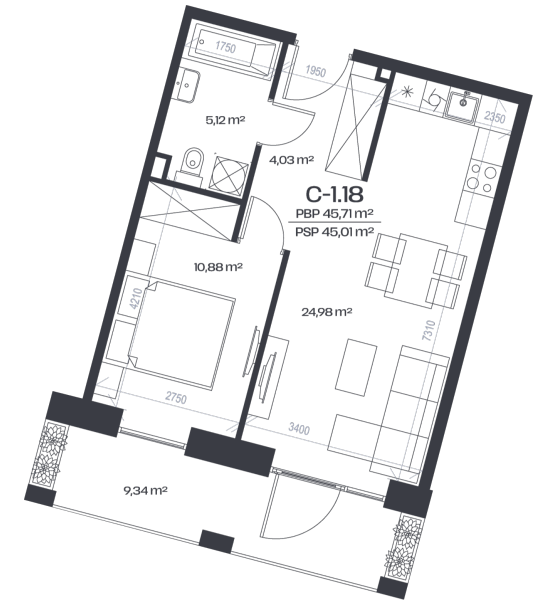

Studija C-1.18

Aukštas 1

Kambariai 2

Plotas 45,71 m²

Kryptis PR

Susisiekite

+370 652 61 127
info@citusarti.lt