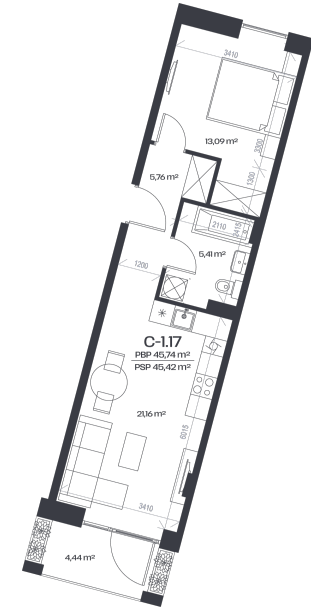

Studija C-1.17

Aukštas 1

Kambariai 2

Plotas 45,74 m²

Kryptis PR

Susisiekite

+370 652 61 127
info@citusarti.lt

Patalpos aukšte