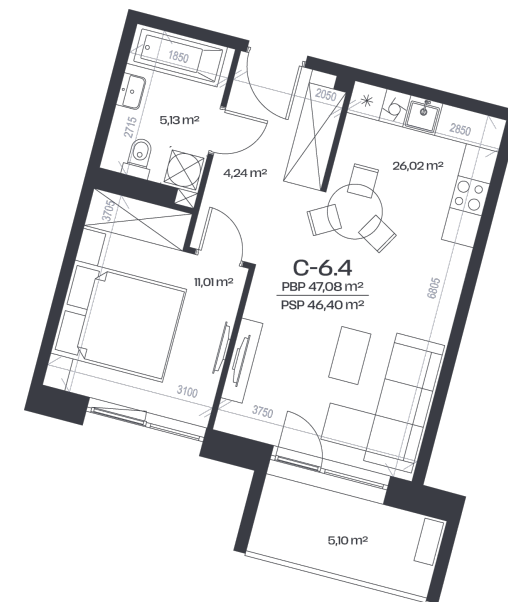

# Butas C-6.4

Aukštas 6

Kambariai 2

Plotas 47,08 m<sup>2</sup>

Kryptis PR

Balkonas 5,25 m<sup>2</sup>

Patalpos aukšte

Korpusas