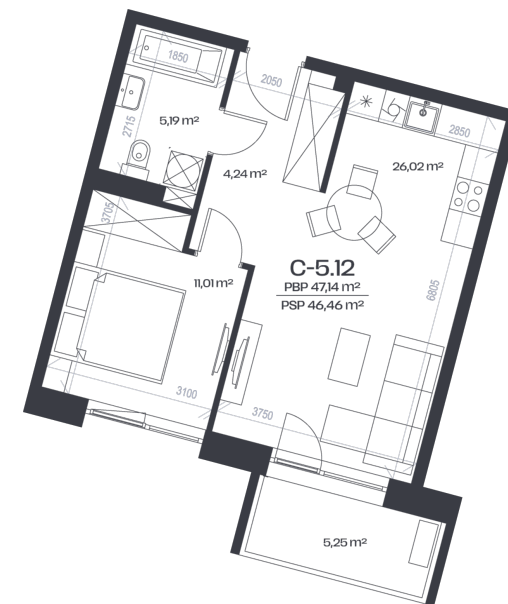

Butas C-5.12

Aukštas 5

Kambariai 2

Plotas 47,14 m²

Kryptis PR

Balkonas 5,25 m²

Patalpos aukšte

Korpusas