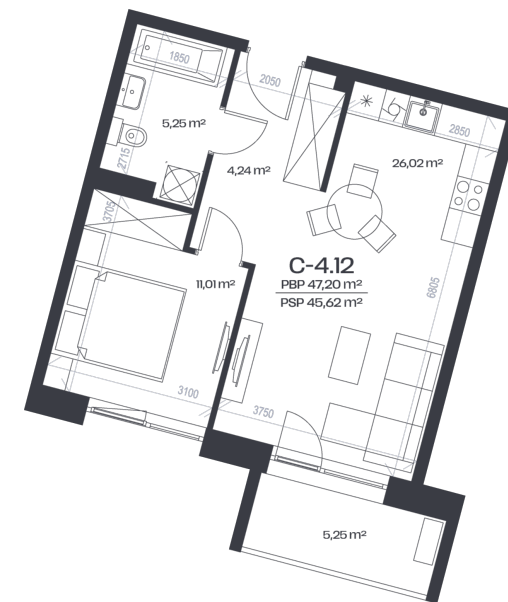

Butas C-4.12

Aukštas 4

Kambariai 2

Plotas 47,2 m²

Kryptis PR

Balkonas 5,25 m²

Patalpos aukšte

Korpusas