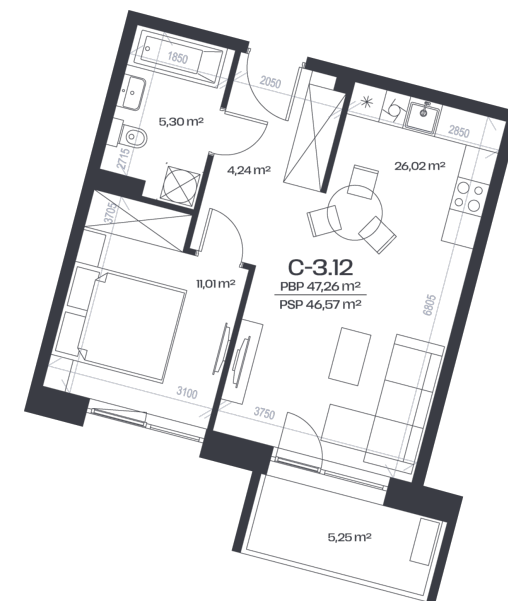

Butas C-3.12

Aukštas 3

Kambariai 2

Plotas 47,26 m²

Kryptis PR

Balkonas 5,25 m²

Patalpos aukšte

Korpusas