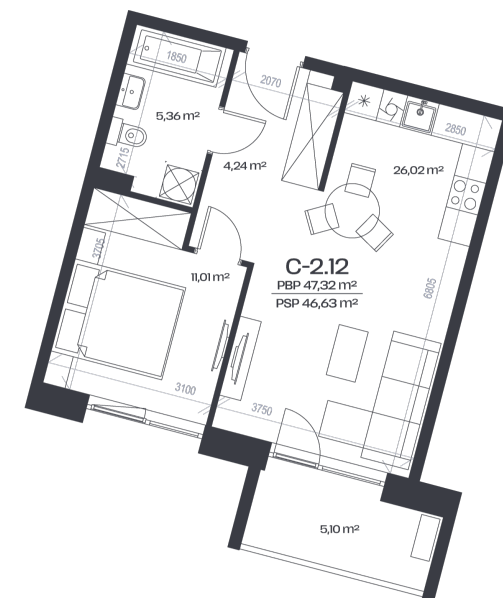

Butas C-2.12

Aukštas 2

Kambariai 2

Plotas 47,32 m²

Kryptis PR

Balkonas 5,25 m²

Patalpos aukšte

Korpusas