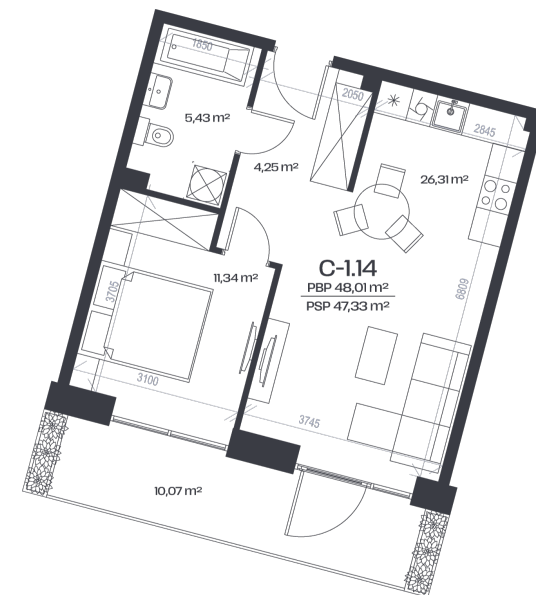

Studija C-1.14

Aukštas 1

Kambariai 2

Plotas 48,01 m²

Kryptis PR

Susisiekite

+370 652 61 127
info@citusarti.lt