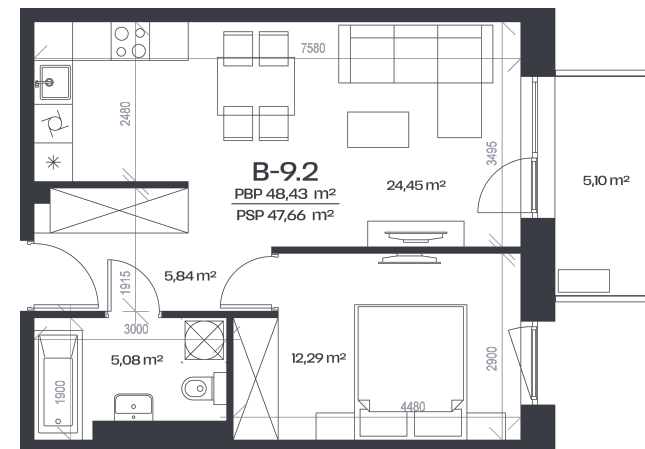

# Butas B-9.2

Aukštas 9

Kambariai 2

Plotas 48,43 m<sup>2</sup>

Kryptis ŠR

Balkonas 5,1 m<sup>2</sup>

Patalpos aukšte

Korpusas