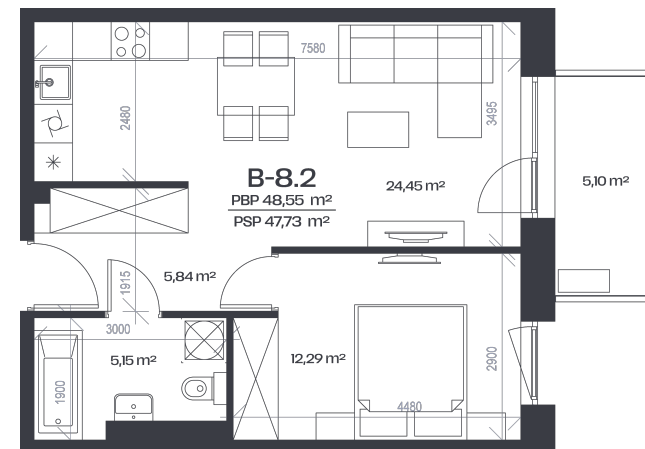

Butas B-8.2

Aukštas 8

Kambariai 2

Plotas 48,55 m²

Kryptis ŠR

Balkonas 5,1 m²

Patalpos aukšte

Korpusas