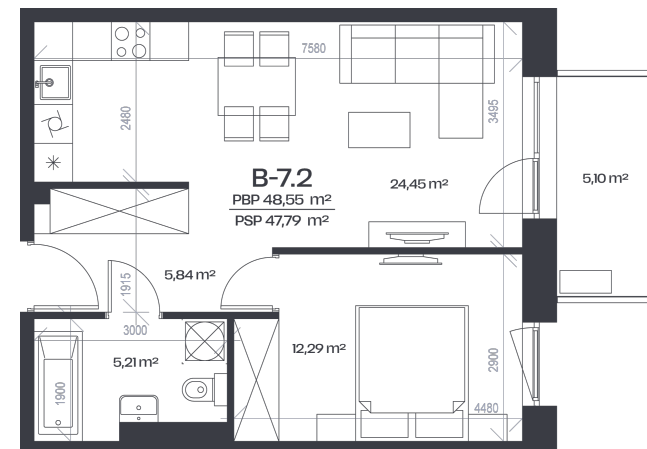

# Butas B-7.2

Aukštas 7

Kambariai 2

Plotas 48,55 m<sup>2</sup>

Kryptis ŠR

Balkonas 5,1 m<sup>2</sup>

Patalpos aukšte

Korpusas