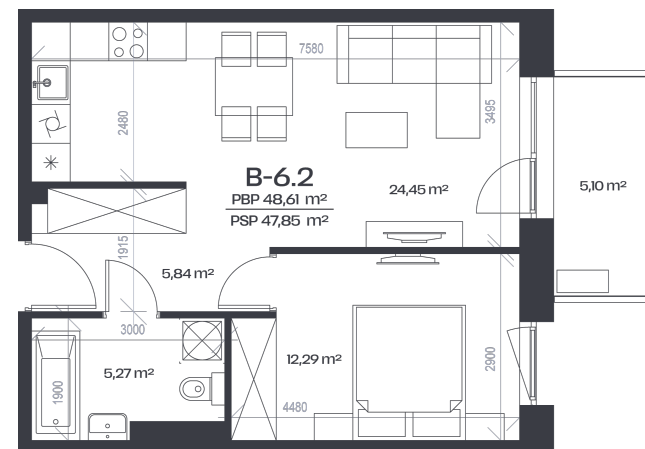

Butas B-6.2

Aukštas 6

Kambariai 2

Plotas 48,61 m²

Kryptis ŠR

Balkonas 5,1 m²

Patalpos aukšte

Korpusas