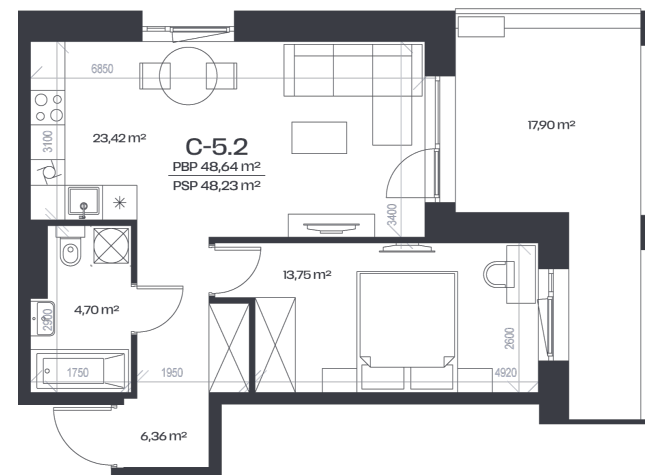

Butas C-5.2

Aukštas 5

Kambariai 2

Plotas 48,64 m²

Kryptis ŠR

Balkonas 17,9 m²

Susisiekitė

+370 652 61 127
info@citusarti.lt

Patalpos aukšte

Korpusas