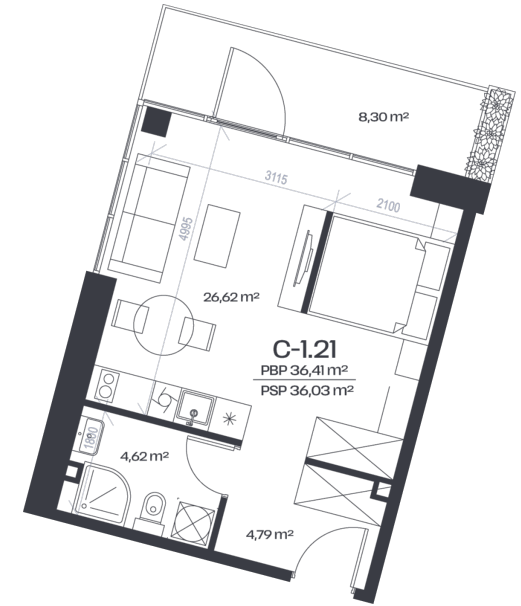

Studija C-1.21

Aukštas 1

Kambariai 1

Plotas 36,41 m²

Kryptis ŠV

Susisiekite

+370 652 61 127
info@citusarti.lt

Patalpos aukšte