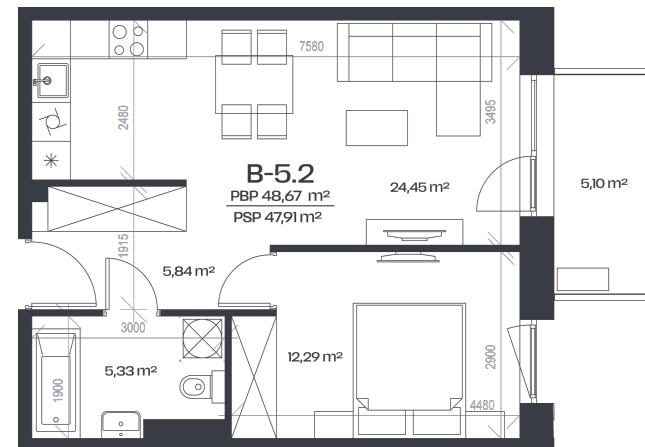

Butas B-5.2

Aukštas	5
Kambariai	2
Plotas	48,67 m ²
Kryptis	ŠR
Balkonas	5,1 m ²

Patalpos aukšte

Korpusas

Susisiekitė

+370 652 61 127
info@citusarti.lt