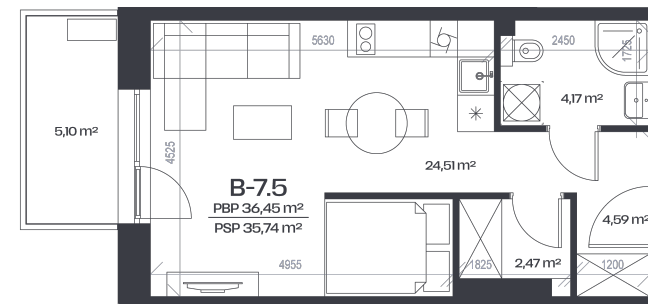

# Butas B-7.5

Aukštas 7

Kambariai 1

Plotas 36,45 m<sup>2</sup>

Kryptis PV

Balkonas 5,1 m<sup>2</sup>

Patalpos aukšte

Korpusas