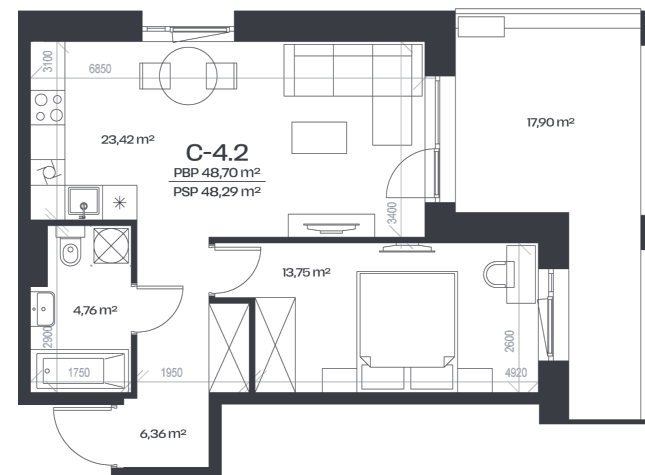

Butas C-4.2

Aukštas 4

Kambariai 2

Plotas 48,7 m²

Kryptis ŠR

Balkonas 17,9 m²

Patalpos aukšte

Korpusas