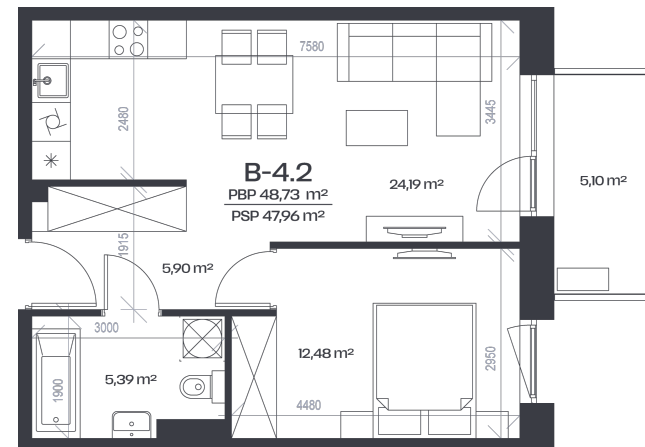

Butas B-4.2

Aukštas 4

Kambariai 2

Plotas 48,73 m²

Kryptis ŠR

Balkonas 5,1 m²

Patalpos aukšte

Korpusas