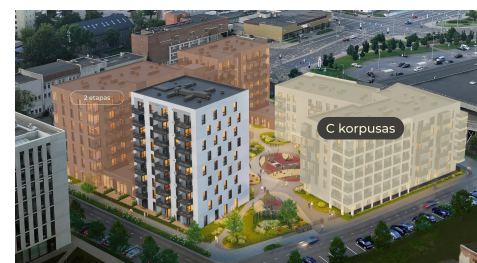

# Butas C-3.2

Aukštas	3
Kambariai	2
Plotas	48,76 m <sup>2</sup>
Kryptis	ŠR
Balkonas	17,9 m <sup>2</sup>

Patalpos aukšte

Korpusas