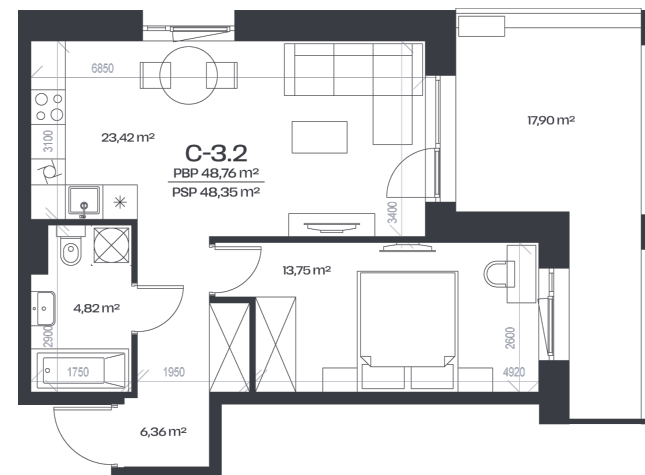

# Butas C-3.2

Aukštas	3
Kambariai	2
Plotas	48,76 m <sup>2</sup>
Kryptis	ŠR
Balkonas	17,9 m <sup>2</sup>

Patalpos aukšte

Korpusas