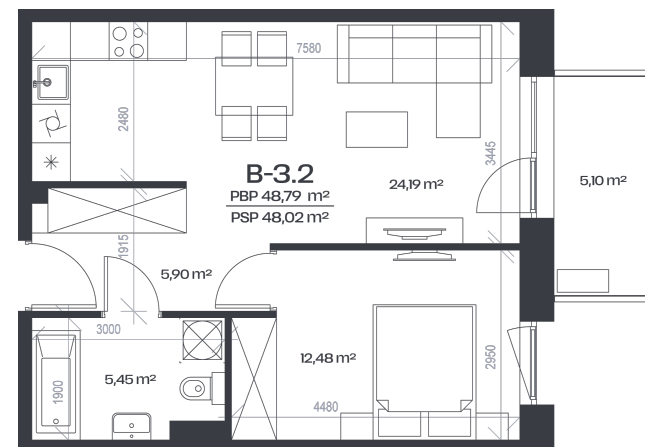

Butas B-3.2

Aukštas 3

Kambariai 2

Plotas 48,79 m²

Kryptis ŠR

Balkonas 5,1 m²

Patalpos aukšte

Korpusas