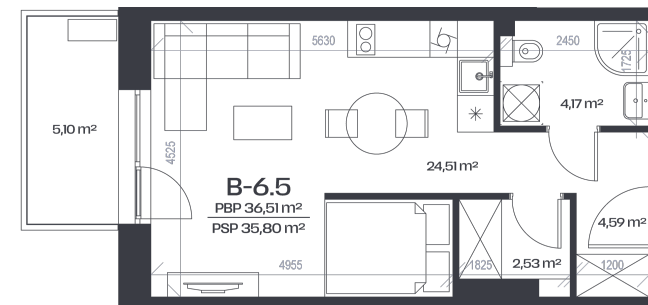

Butas B-6.5

Aukštas 6

Kambariai 1

Plotas 36,51 m²

Kryptis PV

Balkonas 5,1 m²

Patalpos aukšte

Korpusas