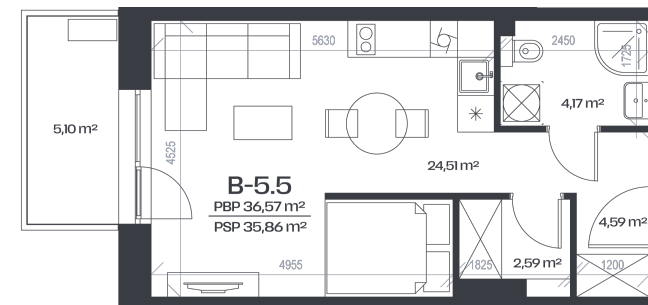

Butas B-5.5

Aukštas	5
Kambariai	1
Plotas	36,57 m ²
Kryptis	PV
Balkonas	5,1 m ²

Patalpos aukšte

Korpusas

Susisiekitė

+370 652 61 127
info@citusarti.lt