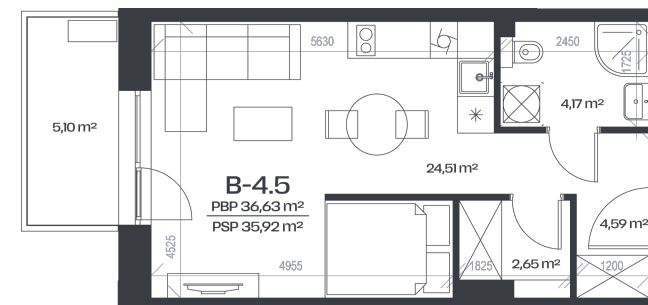

Butas B-4.5

Aukštas 4

Kambariai 1

Plotas 36,63 m²

Kryptis PV

Balkonas 5,1 m²

Patalpos aukšte

Korpusas