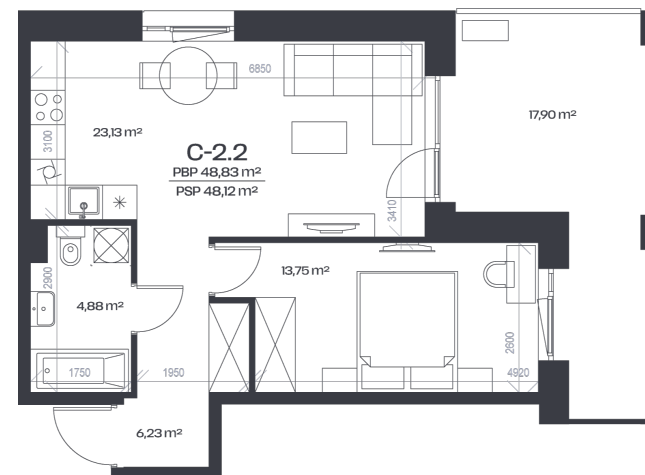

Butas C-2.2

Aukštas 2

Kambariai 2

Plotas 48,83 m²

Kryptis ŠR

Balkonas 17,9 m²

Susisiekitė

+370 652 61 127
info@citusarti.lt