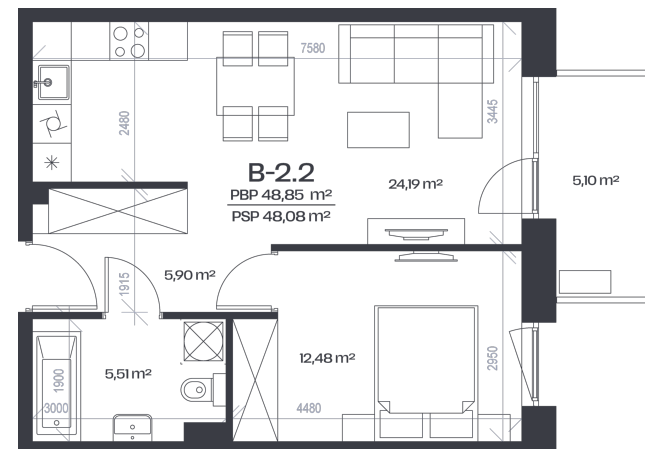

Butas B-2.2

Aukštas 2

Kambariai 2

Plotas 48,85 m²

Kryptis ŠR

Balkonas 5,1 m²

Patalpos aukšte

Korpusas