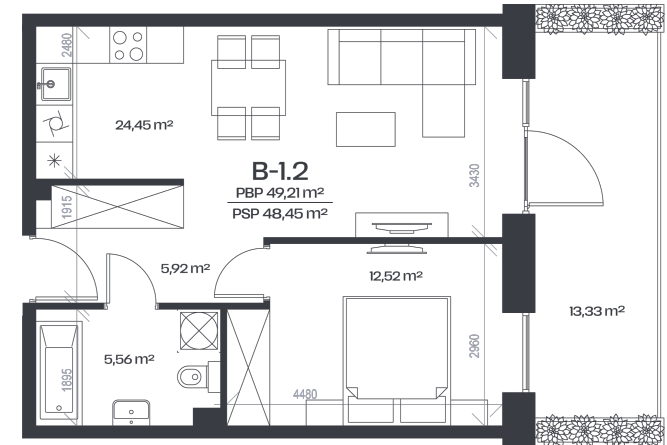

Studija B-1.2

Aukštas 1

Kambariai 2

Plotas 49,21 m²

Kryptis ŠR

Susisiekite

+370 652 61 127
info@citusarti.lt

Patalpos aukšte