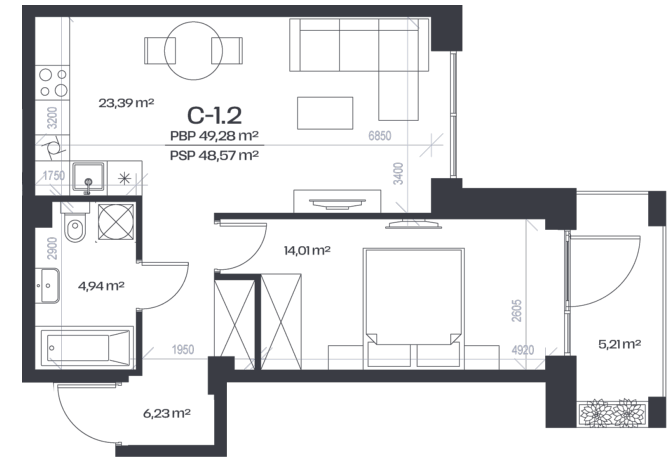

Studija C-1.2

Aukštas 1

Kambariai 2

Plotas 49,48 m²

Kryptis ŠR

Susisiekite

+370 652 61 127
info@citusarti.lt

Patalpos aukšte