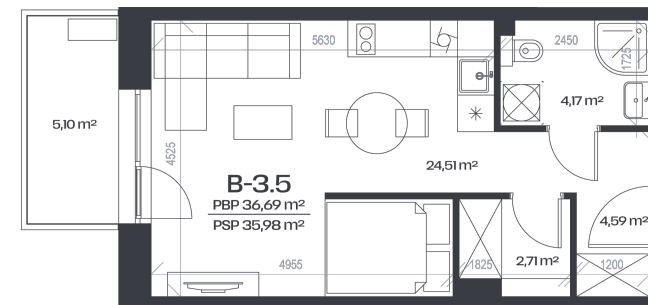

Butas B-3.5

Aukštas 3

Kambariai 1

Plotas 36,69 m²

Kryptis PV

Balkonas 5,1 m²

Patalpos aukšte

Korpusas