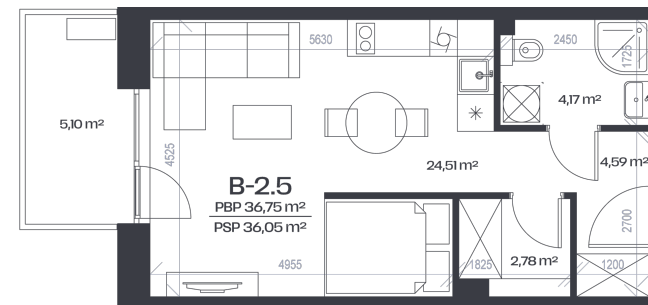

# Butas B-2.5

Aukštas	2
Kambariai	1
Plotas	36,75 m <sup>2</sup>
Kryptis	PV
Balkonas	5,1 m <sup>2</sup>

Patalpos aukšte

Korpusas