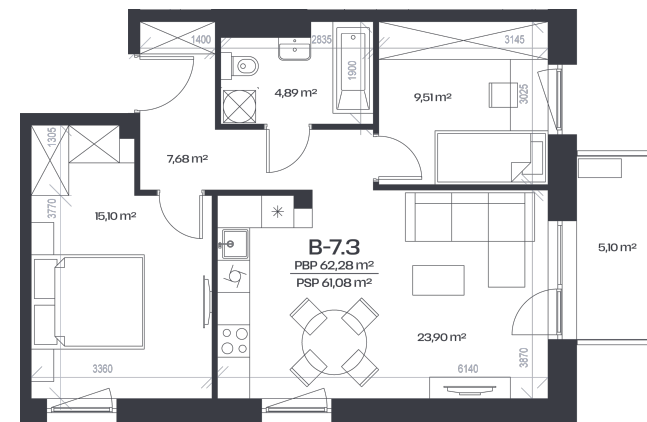

Butas B-7.3

Aukštas 7

Kambariai 3

Plotas 62,28 m²

Kryptis ŠR

Balkonas 5,1 m²

Patalpos aukšte

Korpusas