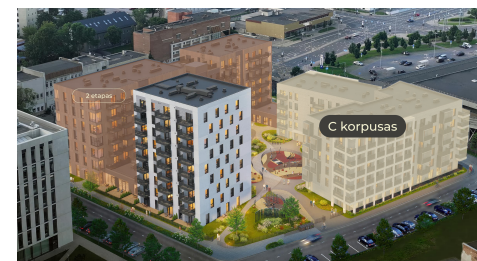

Butas C-4.6

Aukštas 4

Kambariai 4

Plotas 92,74 m²

Kryptis PV

Balkonas 4,5 m²

Patalpos aukšte

Korpusas