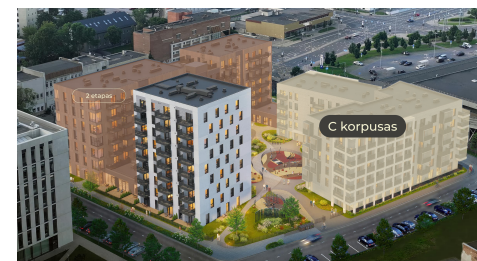

# Butas C-3.6

Aukštas 3

Kambariai 4

Plotas 92,82 m<sup>2</sup>

Kryptis PV

Balkonas 4,5 m<sup>2</sup>

Patalpos aukšte

Korpusas